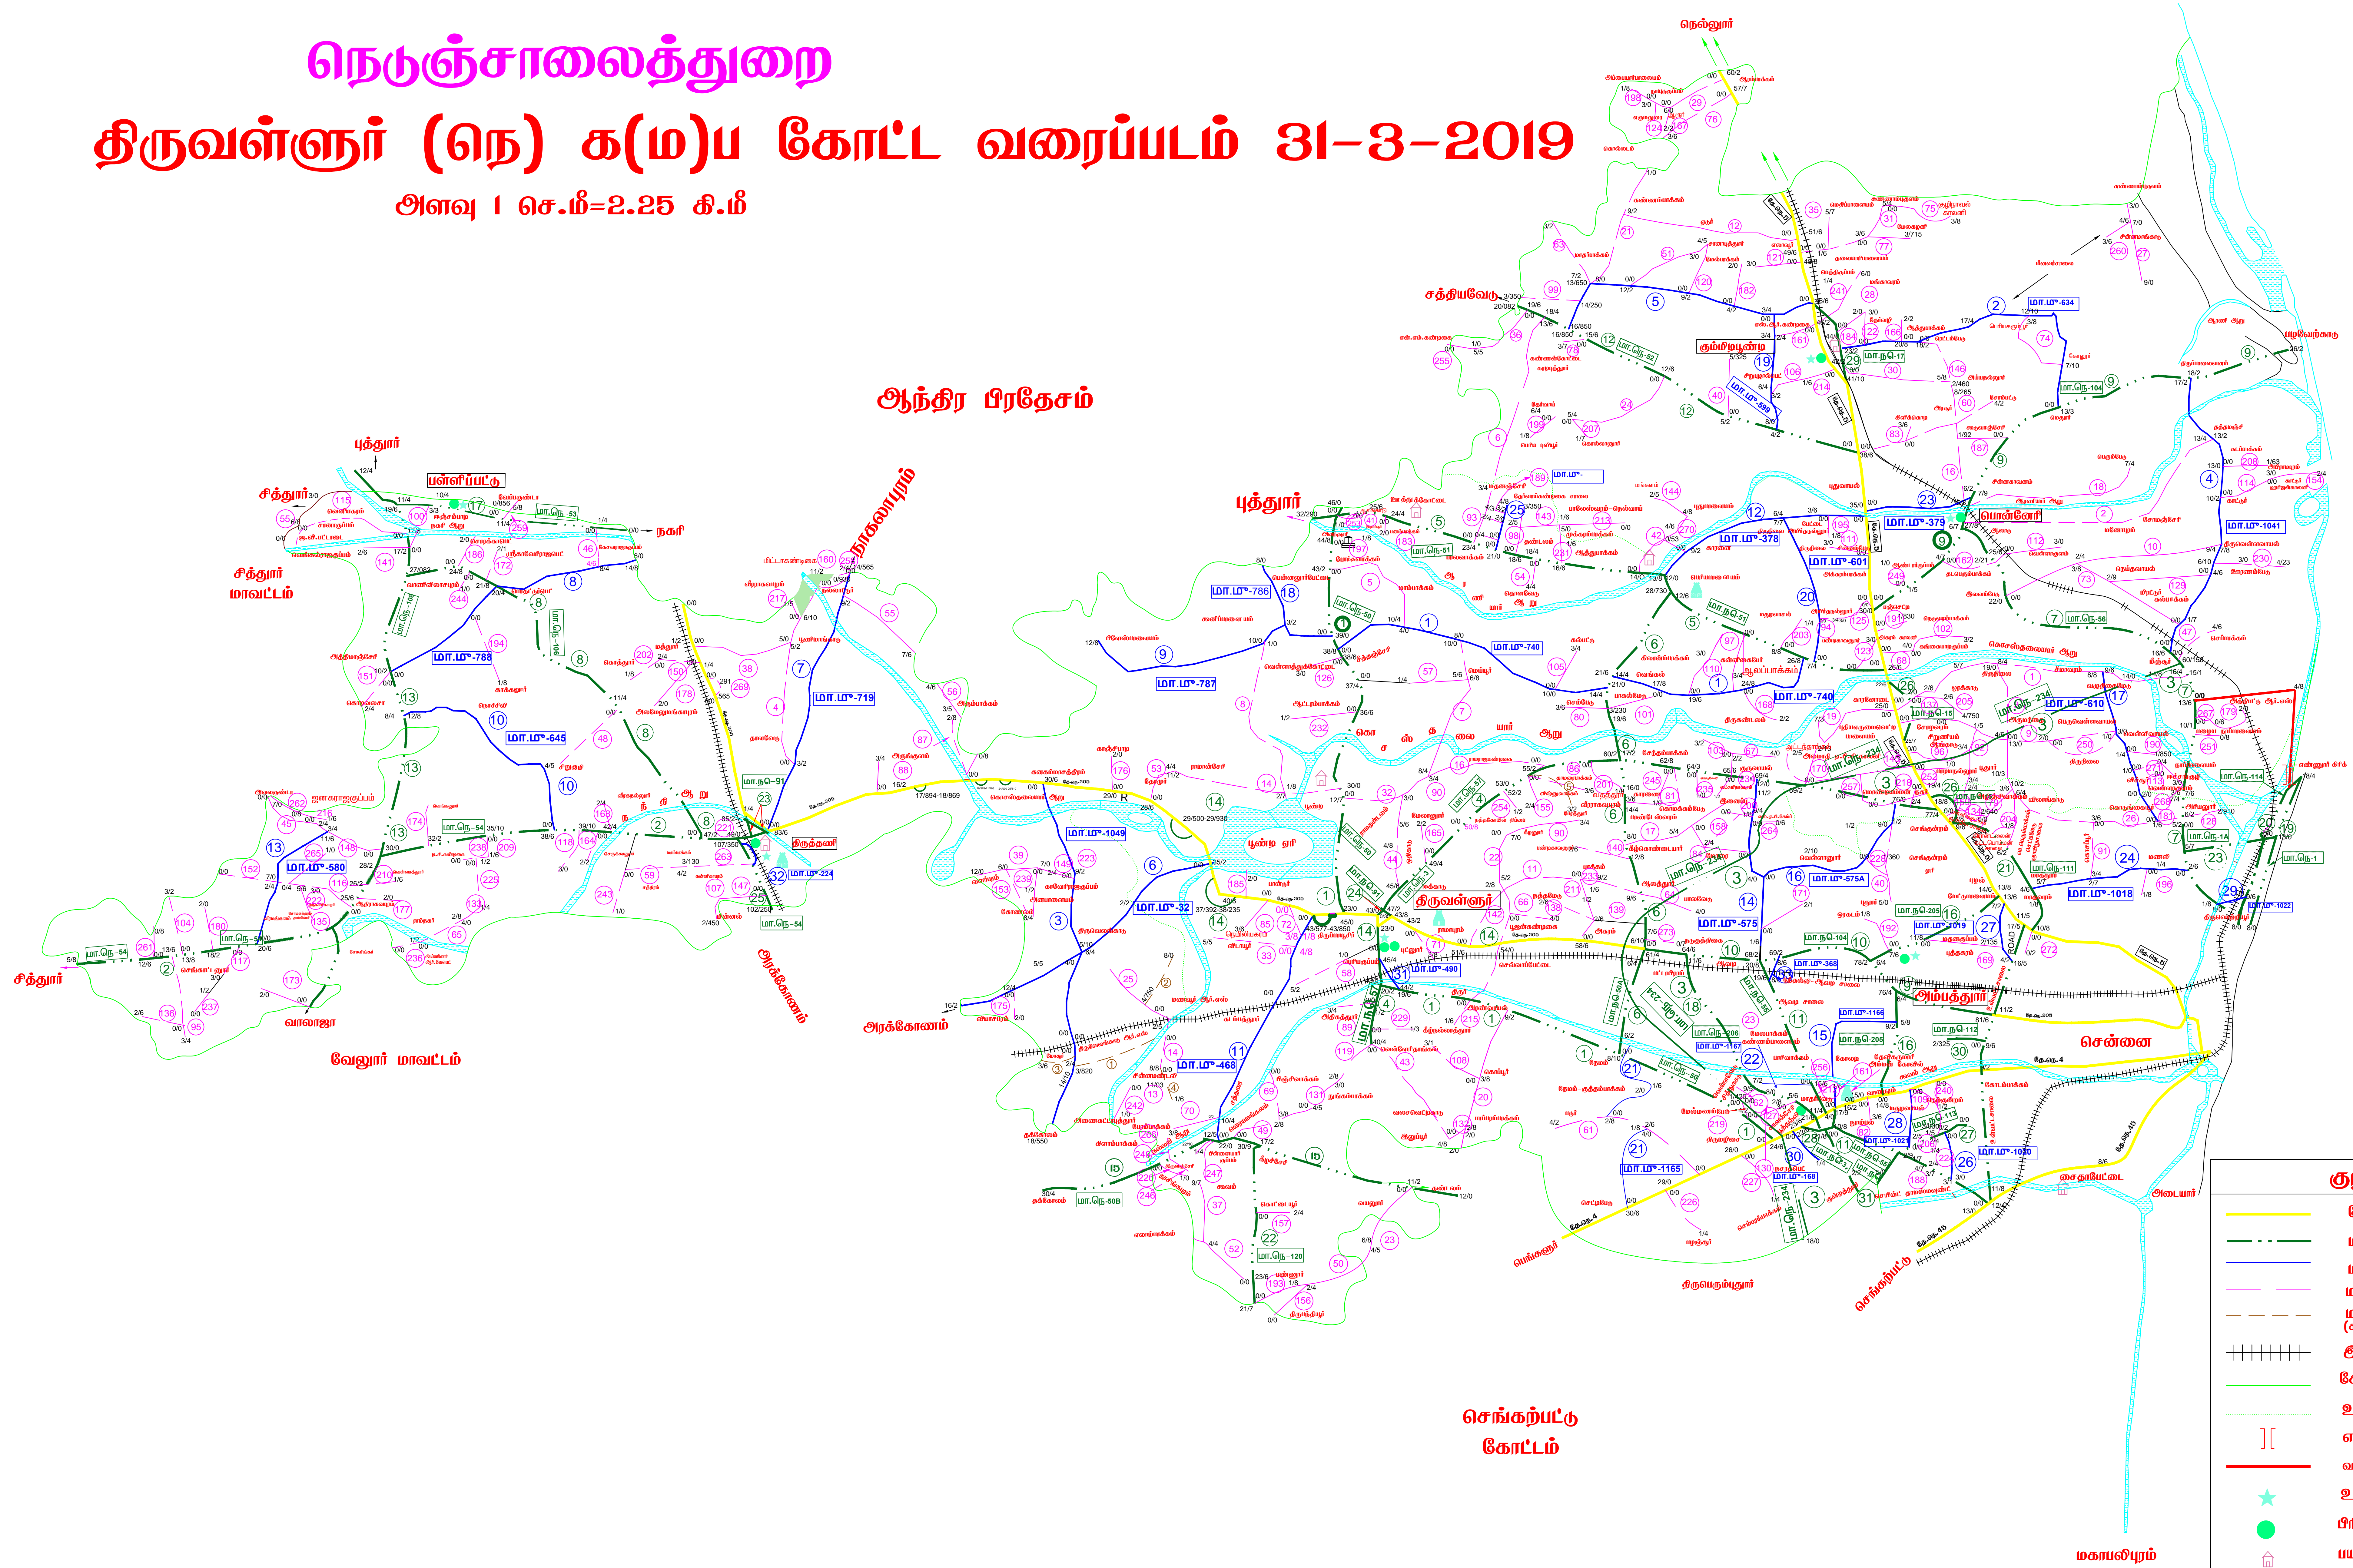

# நெடுஞ்சாலைத்துறை திருவள்ளூர் (நெ) க(ம)ப கோட்ட வரைபடம் 31-3-2019

அளவு 1 செ.மீ=2.25 கி.மீ

ஆந்திர பிரதேசம்

வ  
ந்  
கா  
ள  
வி  
ரி  
கு  
டா

**குறியீடு**

	நேசிய நெடுஞ்சாலை
	மாநில நெடுஞ்சாலை
	மாநாட்ட முக்கிய சாலை
	மாநாட்ட திரை சாலை
	மாநாட்ட திரை சாலை (குறியீடு சாலைகள்)
	கிராமிய யாதை
	கோட்ட எல்லை கோடு
	உட்கோட்ட எல்லை கோடு
	எண்ணூர் கிரீக்
	வட சென்னை அளவீடு நிலை சாலை
	உட்கோட்ட தலைமையிடம்
	பிரிவு தலைமையிடம்
	பயணியர் மாளிகை
	கிராமம் தாலுக்கா நகரம்
	ஆறு